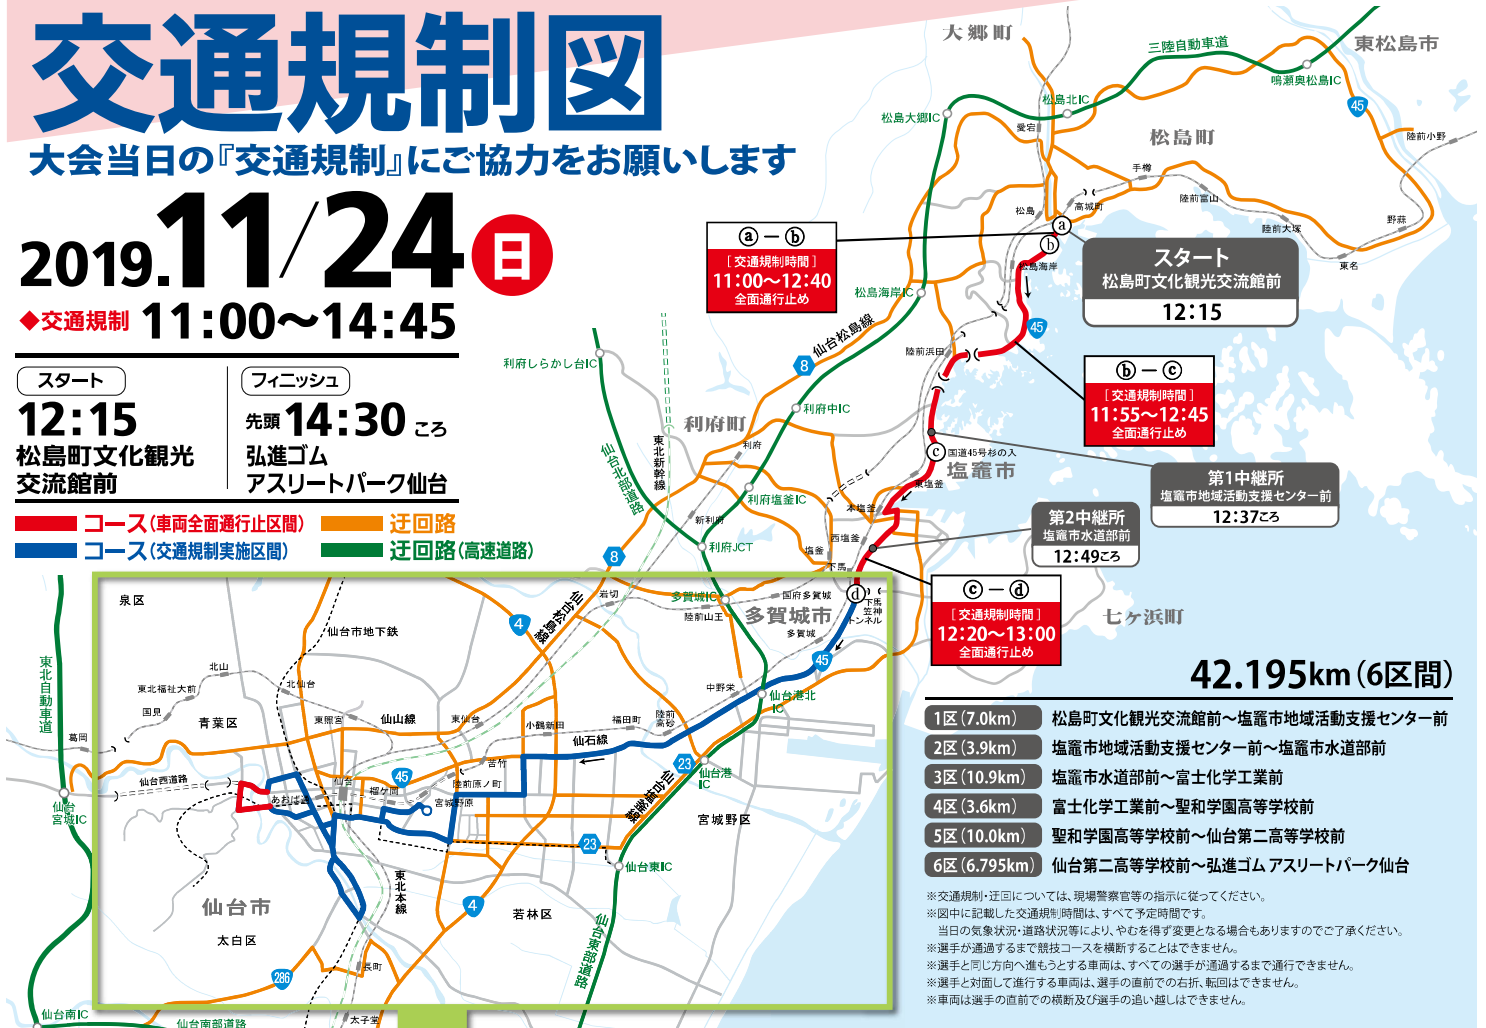

クイーンズ駅伝in宮城

第39回全日本実業団対抗女子駅伝競走大会

交通規制図

大会当日の『交通規制』にご協力をお願いします

2019.11/24日

◆交通規制 11:00~14:45

スタート 12:15
松島町文化観光交流館前

フィニッシュ 先頭 14:30 ころ
弘進ゴム
アスリートパーク仙台

■ コース(車両全面通行止区間) ■ 迂回路
■ コース(交通規制実施区間) ■ 迂回路(高速道路)

路線バス・高速バスに一部運休・迂回運行・遅れなどがありますので、ご了承ください。

交通規制に関するお問い合わせ 宮城県オリンピック・パラリンピック大会推進課：022-706-7117 夕暮れの 早めのライトで 防ぐ事故

大会全般に関するお問い合わせ 日本実業団陸上競技連合：03-6268-0218 (当日は 022-766-8645 へ)