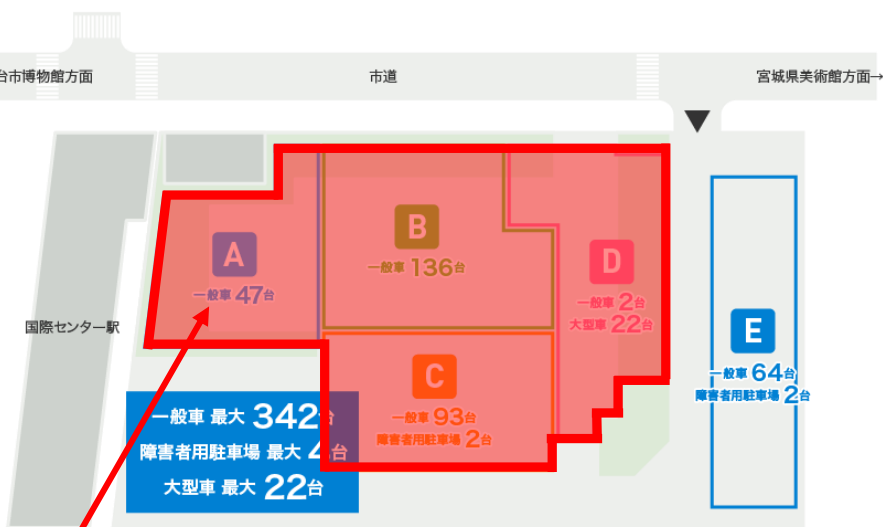

催事に伴うせんだい青葉山交流広場の 利用制限について

以下の期間、駐車場A～Dエリアがご利用いただけません。
ご不便・ご迷惑をおかけいたしますが、ご理解とご協力をお願いいたします。

こちらのエリアが
ご利用いただけません。

2019年
5月20日(月)
～5月26日(日)
午前9時

※ただしDエリアは5月21日(火)からの制限開始となります。

※20日(月)はエリアの入庫制限を開始し、順次エリアの駐車場利用を制限いたします。
※制限時間については予告無く変更となる場合がございます。