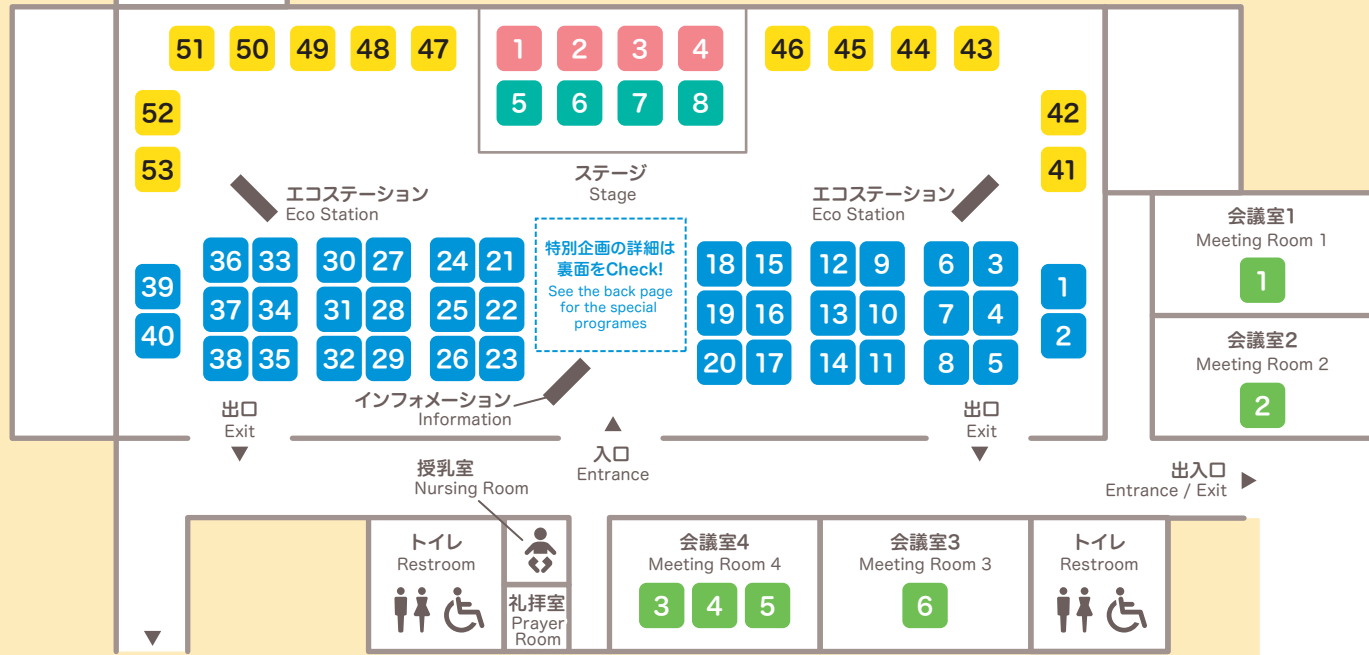

せんだいこくさい
仙台国際センター 展示棟
Exhibition Building

ごみは、エコステーションまで。
一部飲食店ではエコ食器も使用しています。
ゴミの分別にご協力ください。
Please take any garbage to the Eco Station.
Some food booths are using environmentally sustainable plates and utensils.
We ask for your cooperation in the separating of garbage items