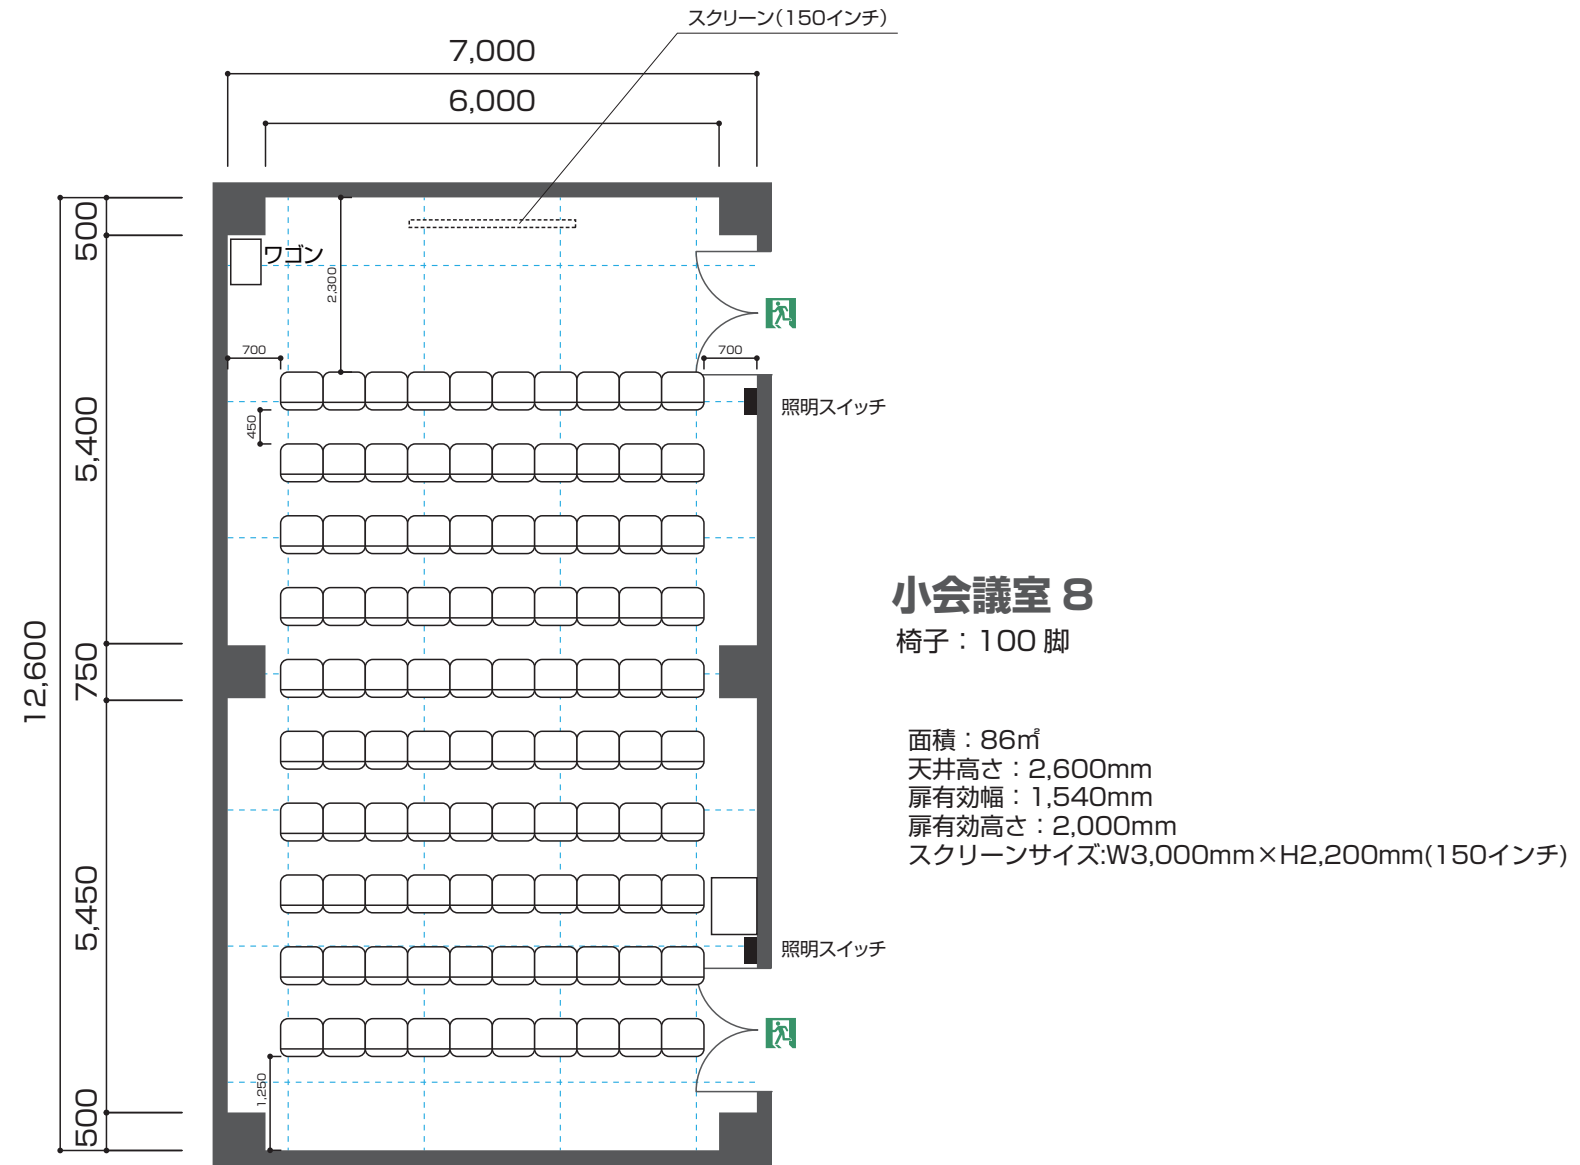

3F 小会議室 8

3F 小会議室 8

スクール形式
63席
(標準レイアウト)

3F 小会議室 8

シアター形式
100 席
(参考レイアウト)

3F 小会議室 8

口の字形式
42席
(参考レイアウト)