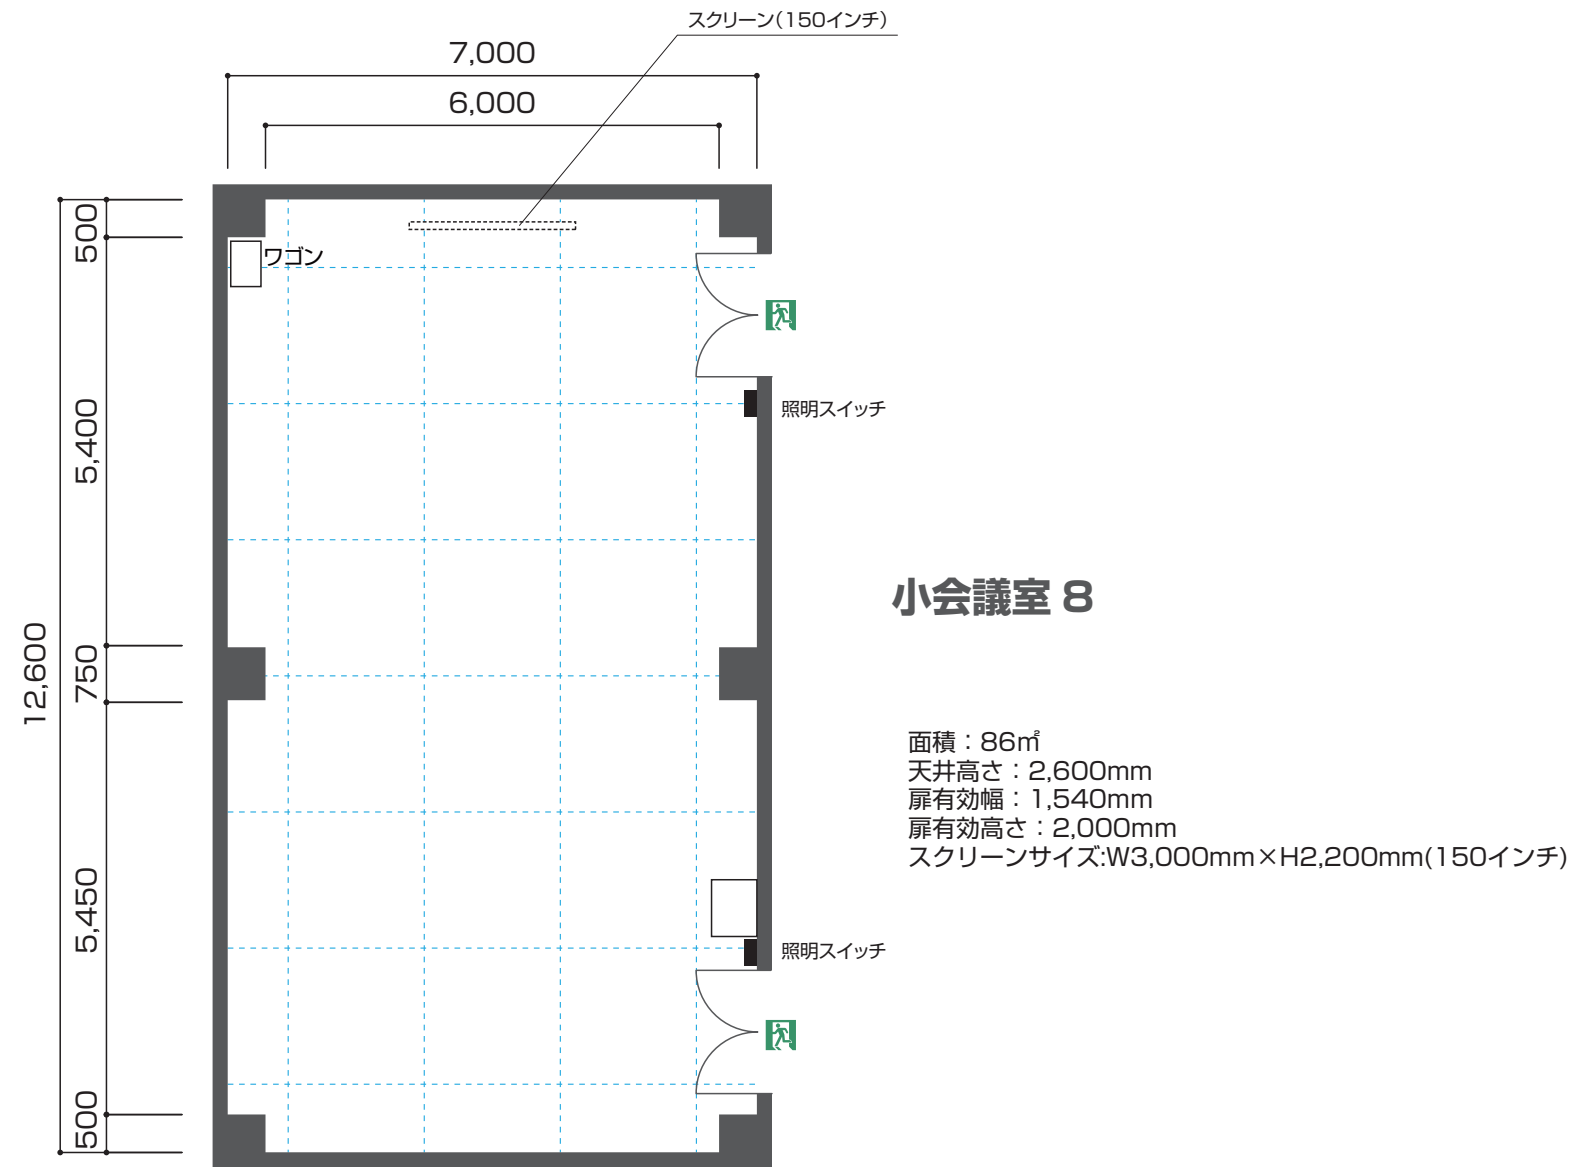

3F 小会議室 8

3F 小会議室 8

スクール形式
63席
(標準レイアウト)

3F 小会議室 8

シアター形式
100 席
(参考レイアウト)

3F 小会議室 8

口の字形式
42席
(参考レイアウト)