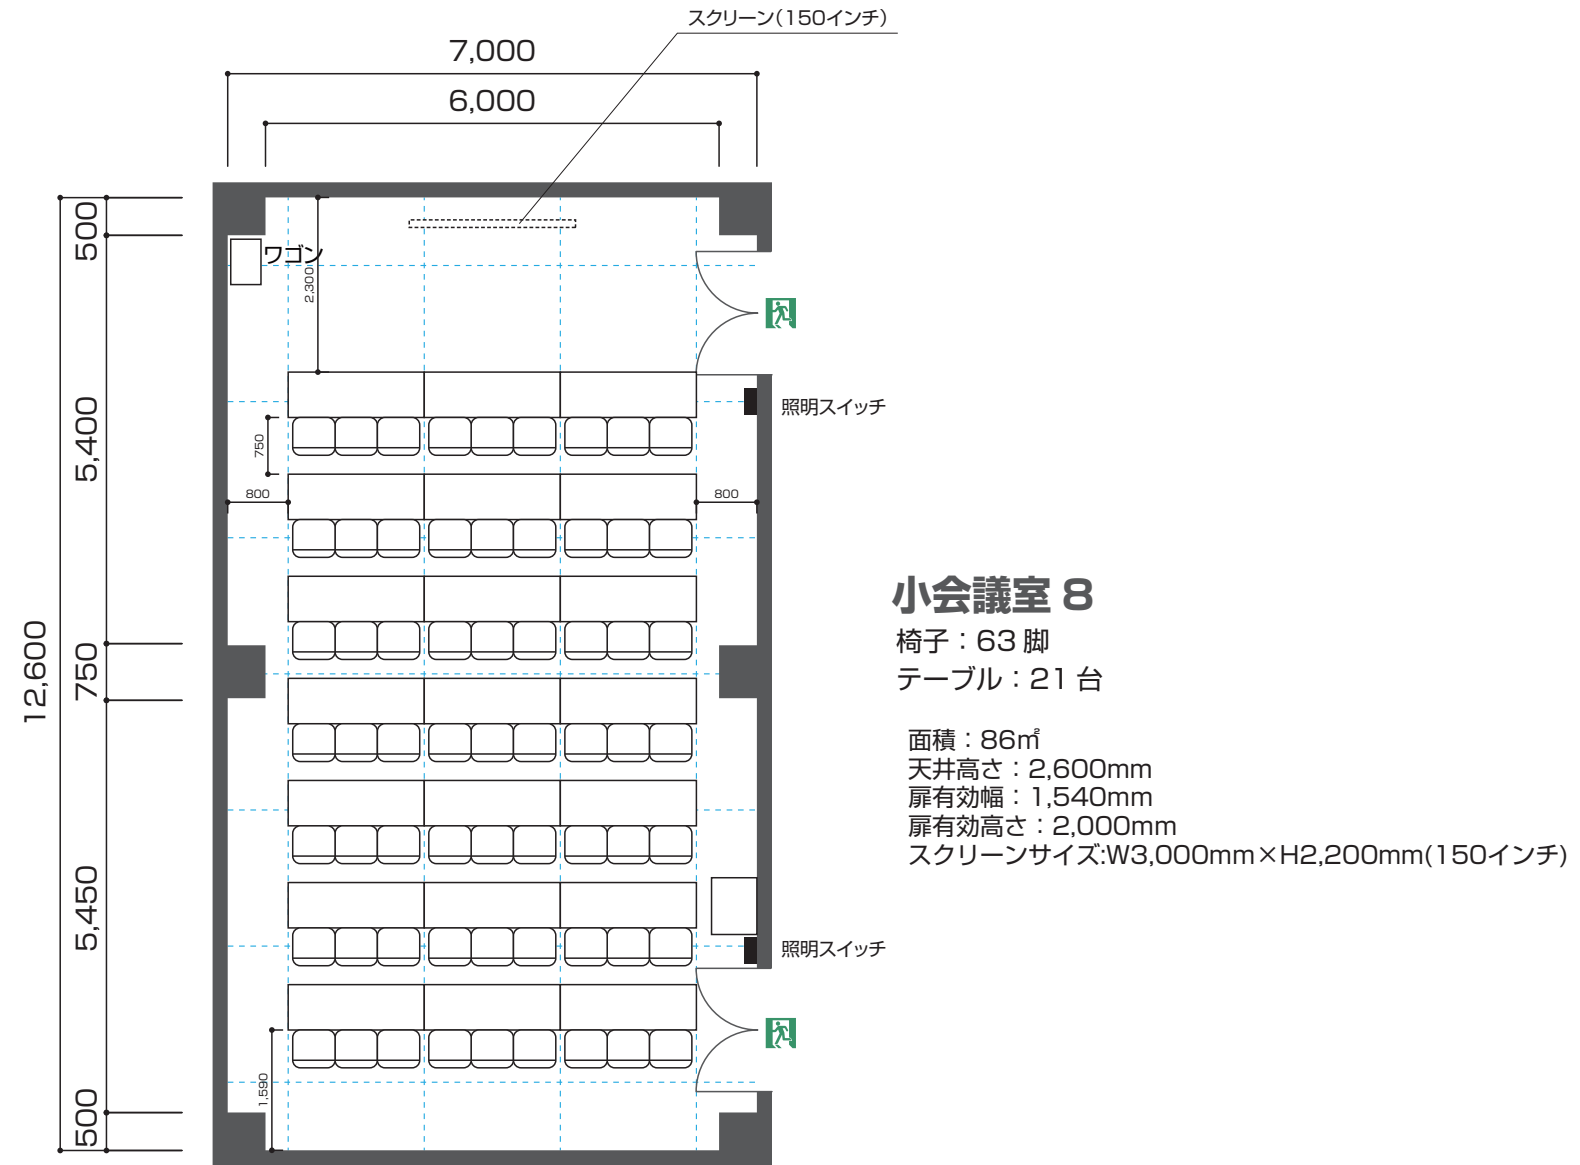

3F 小会議室 8

3F 小会議室 8

スクール形式
63席
(標準レイアウト)

3F 小会議室 8

シアター形式
100 席
(参考レイアウト)

3F 小会議室 8

口の字形式
42席
(参考レイアウト)