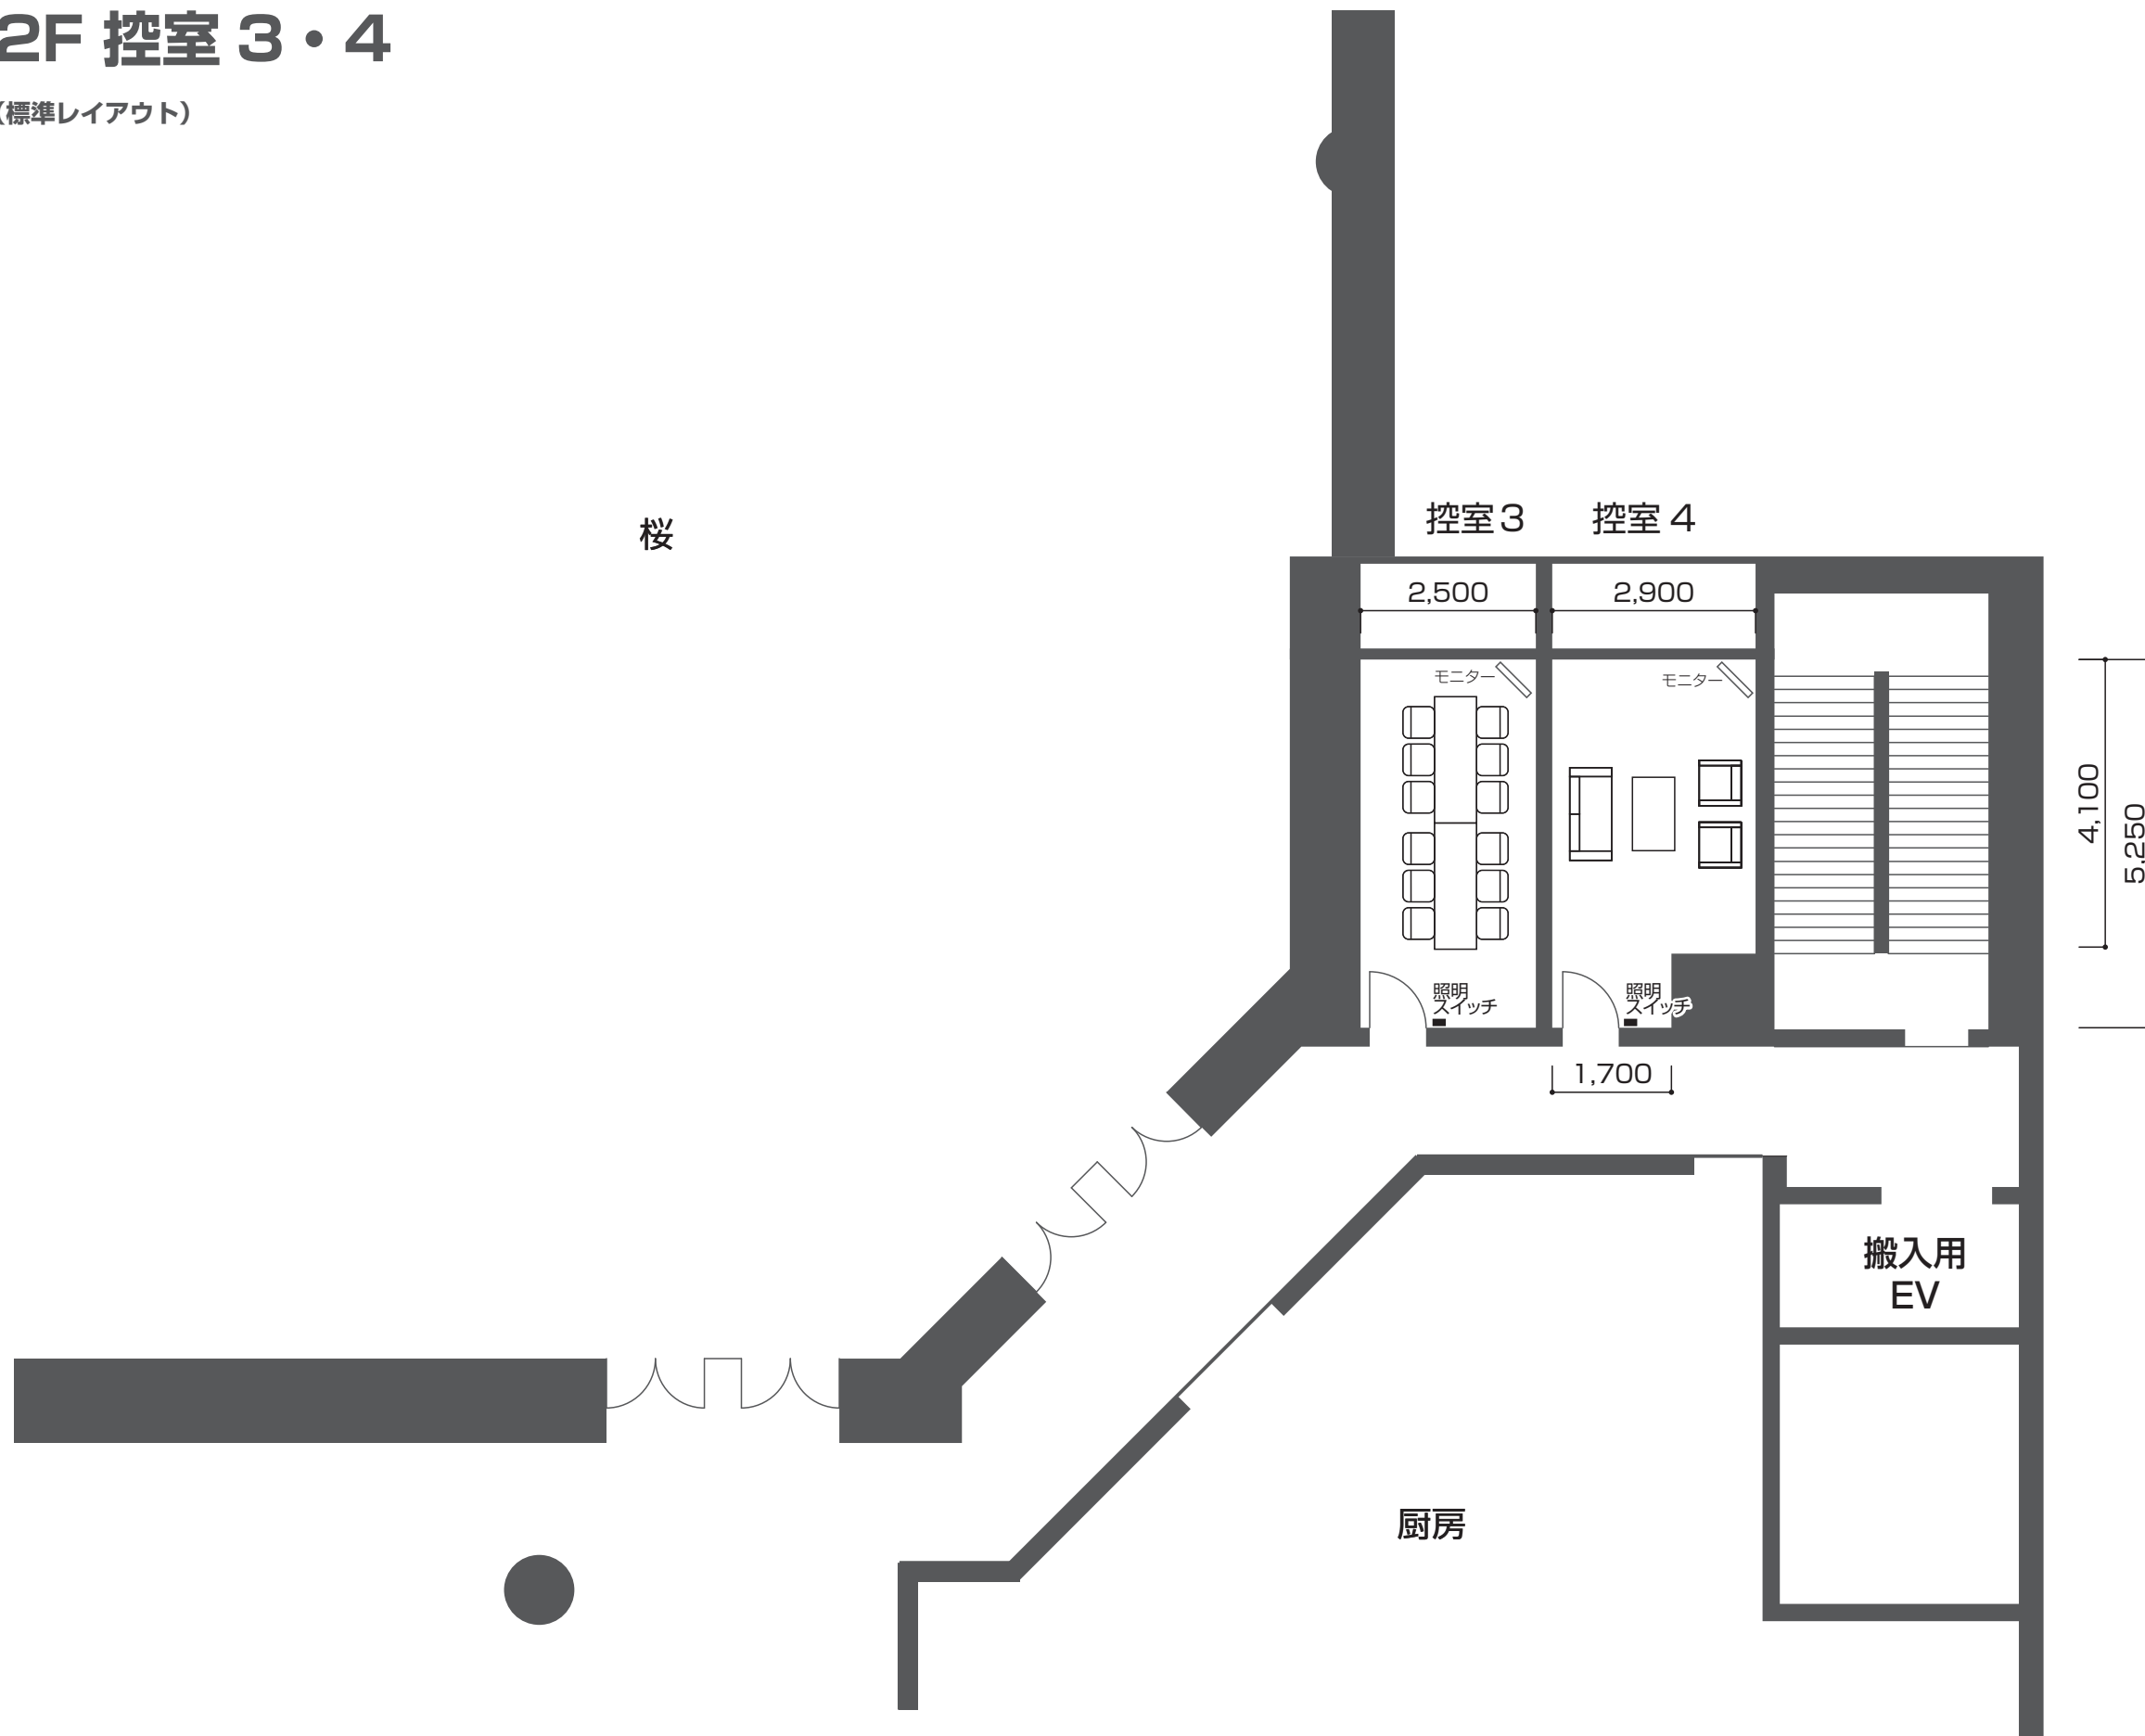

2F 控室 3・4

(標準レイアウト)

桜

控室3・4
面積：13㎡
天井高さ：2,600mm