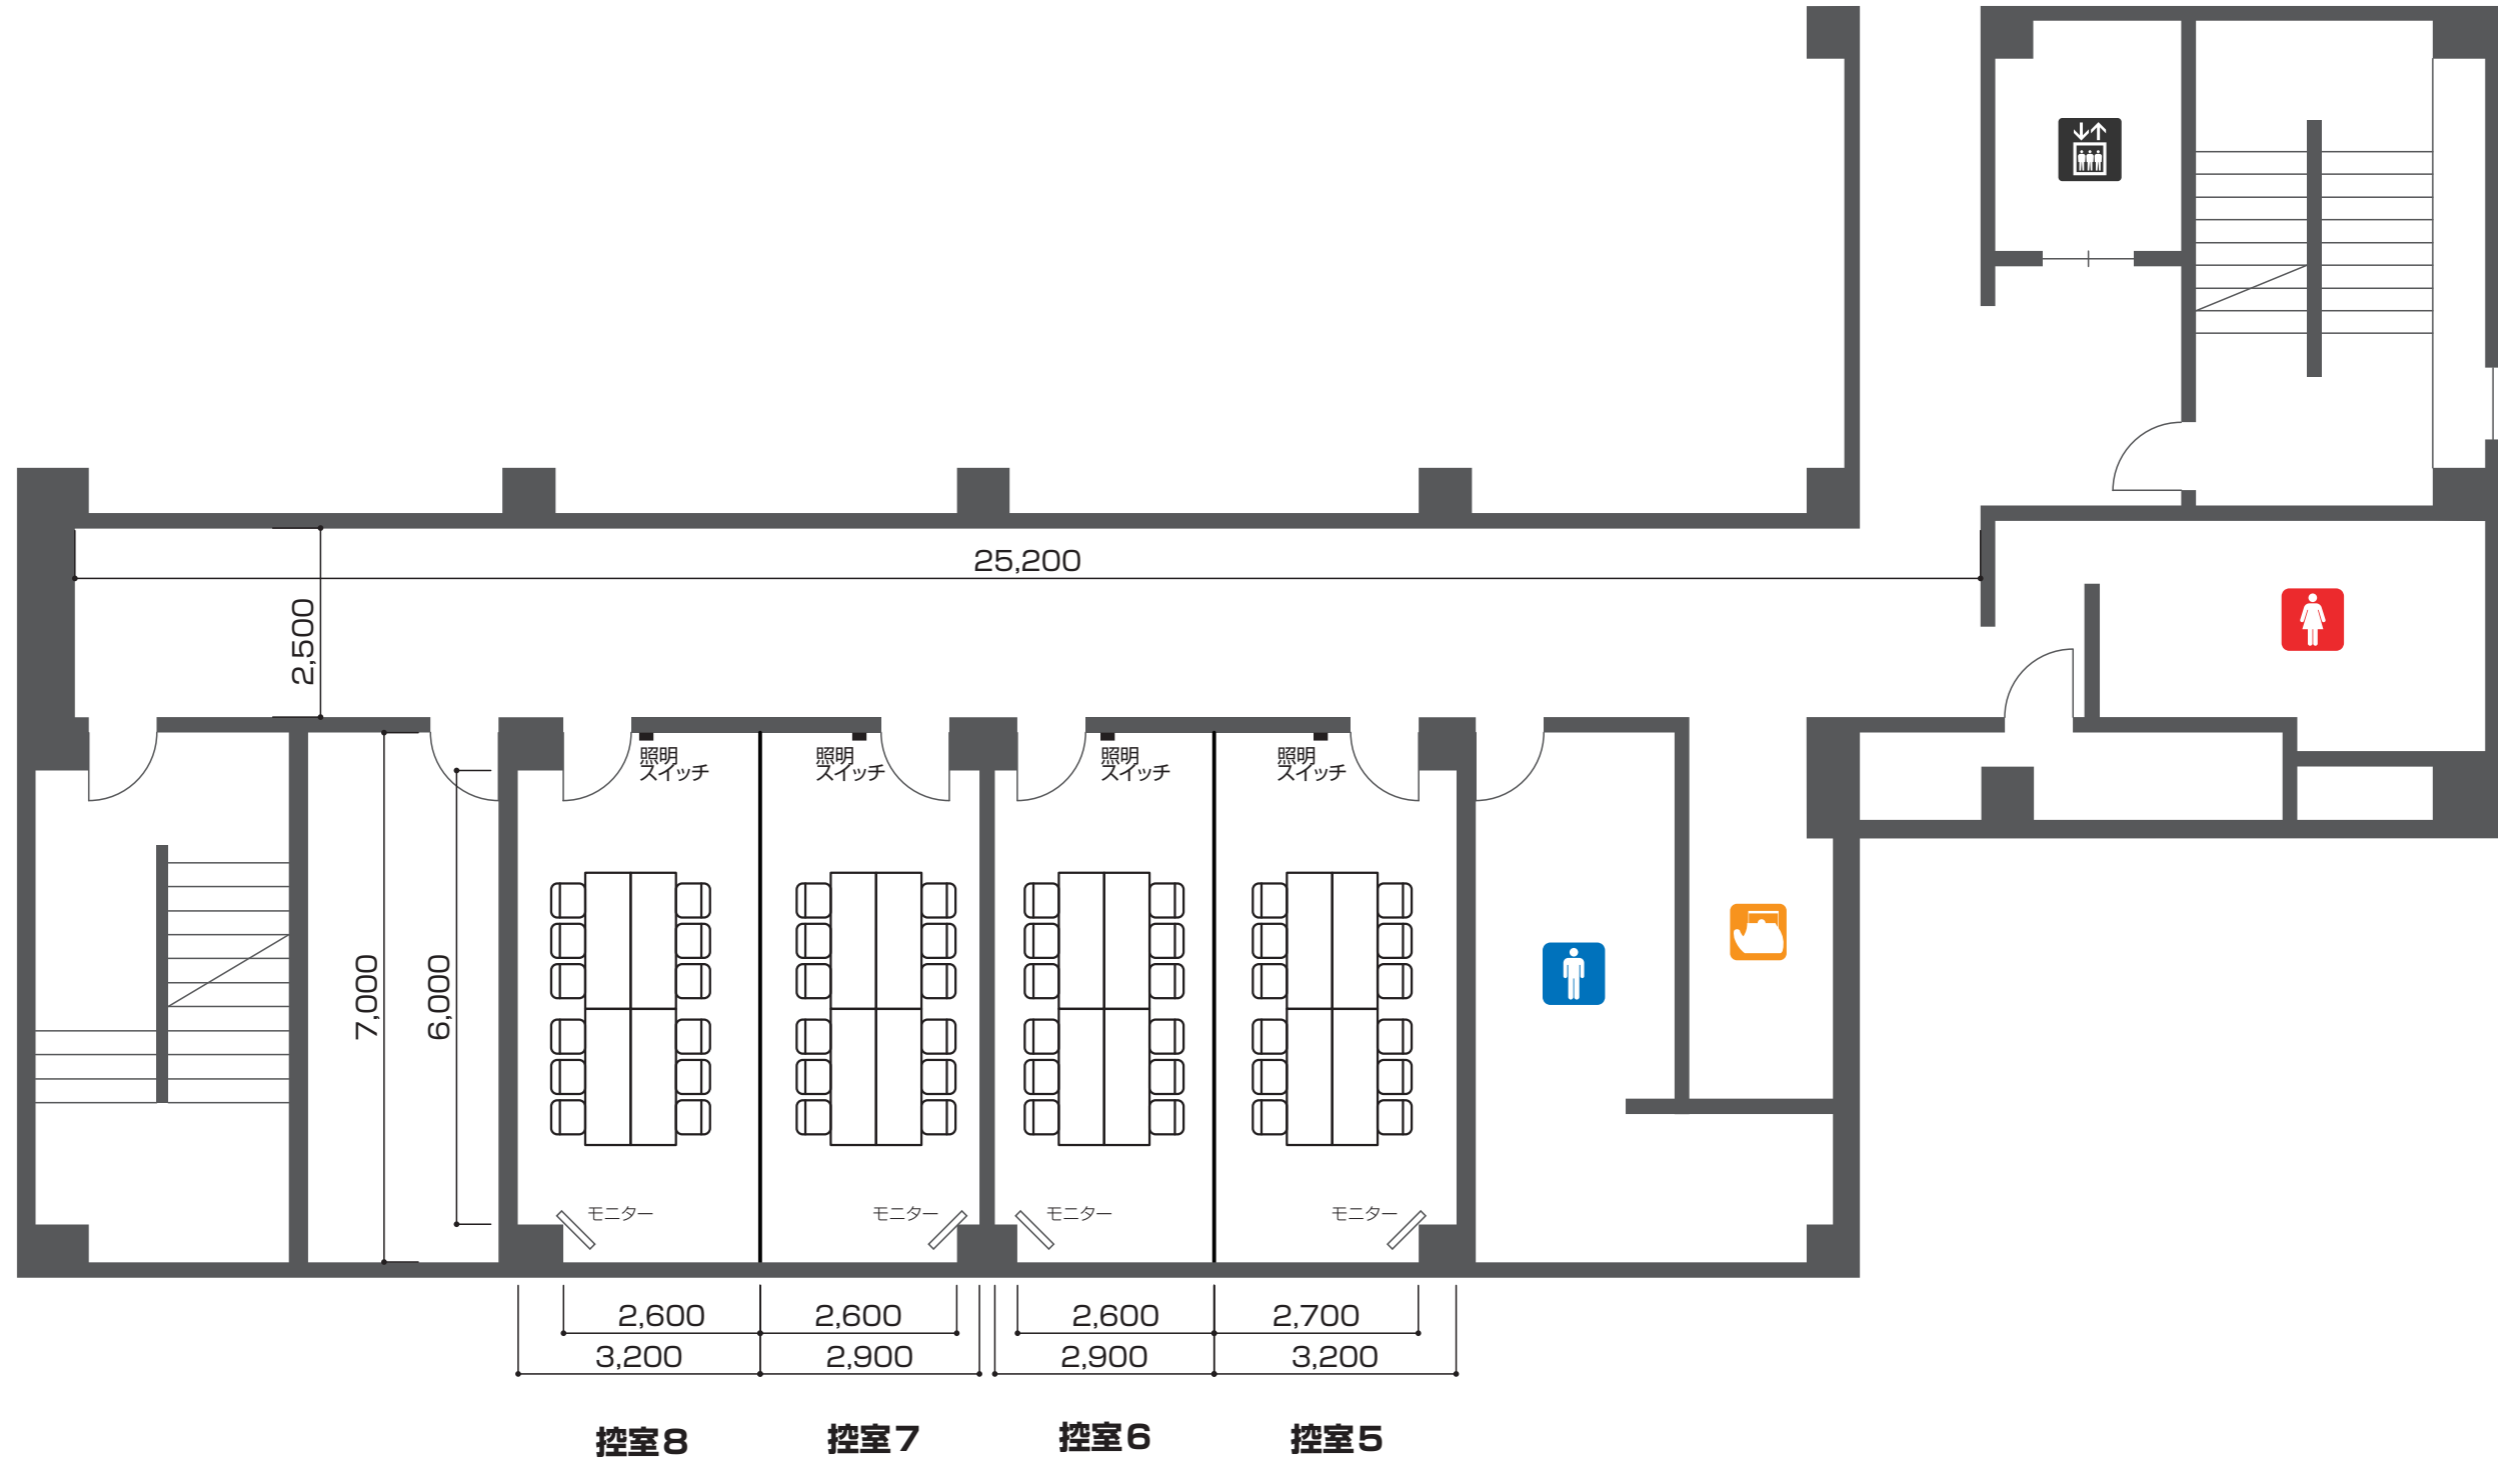

2F 控室 5・6・7・8

(標準レイアウト)

控室5・6・7・8

面積：22㎡
天井高さ：2,600mm