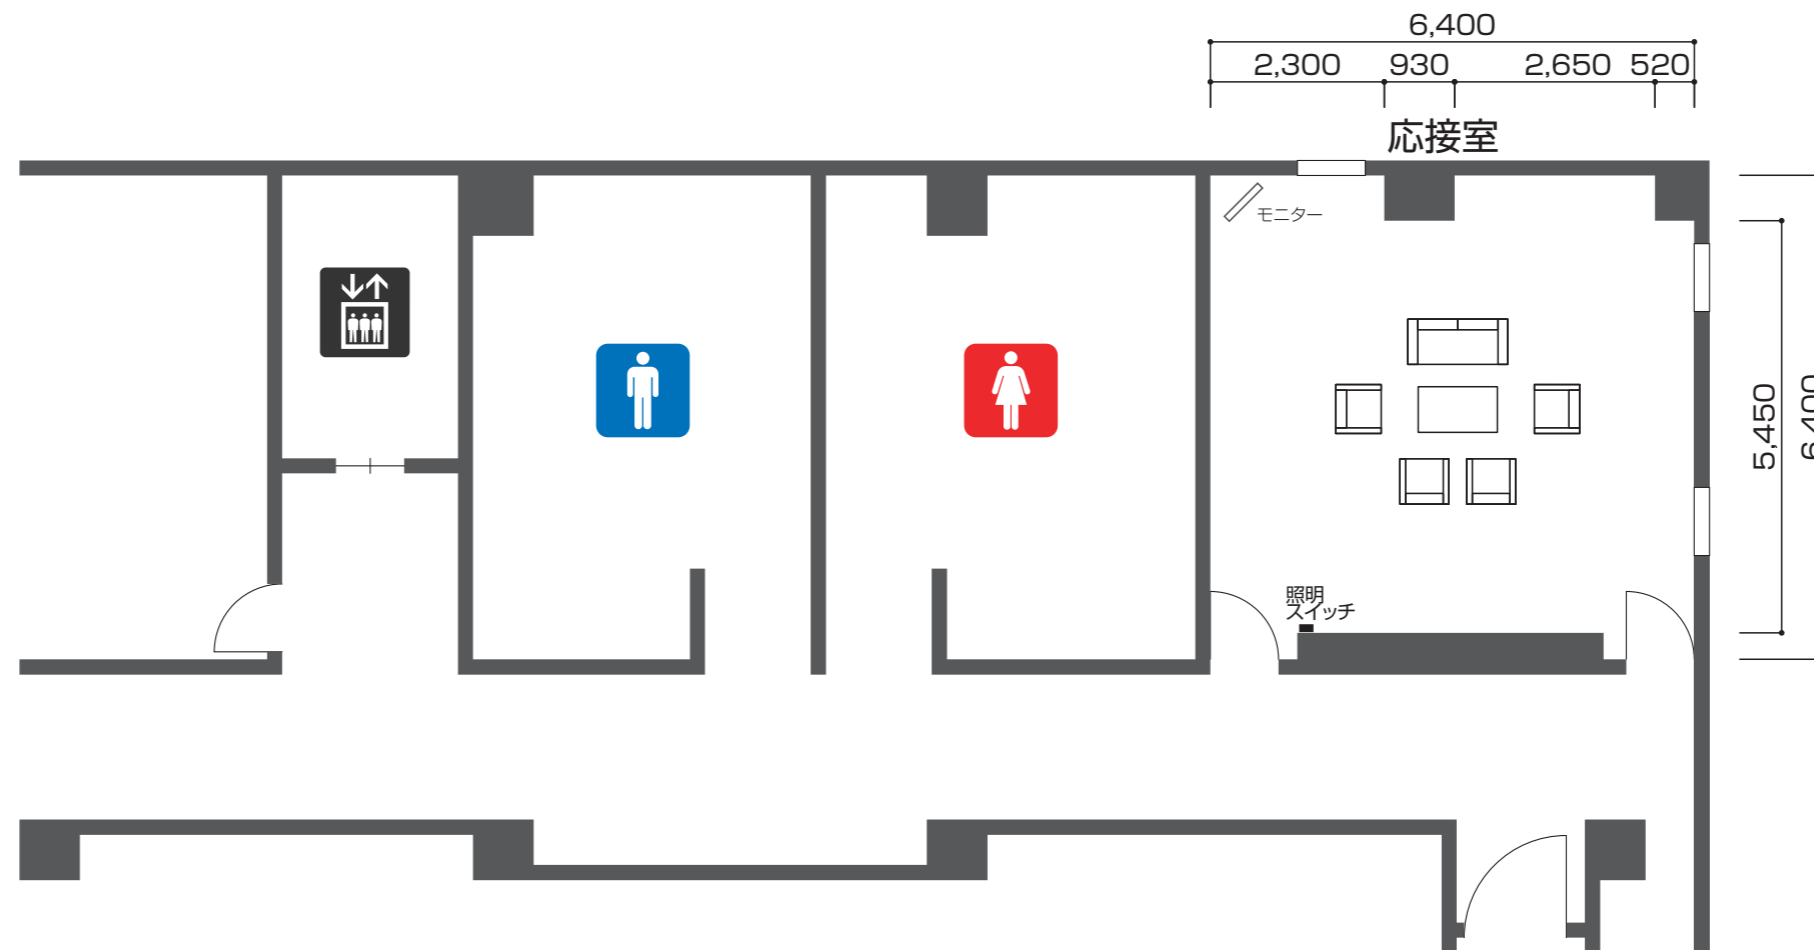

2F 応接室

(標準レイアウト)

応接室
面積：45㎡
天井高さ：2,600mm