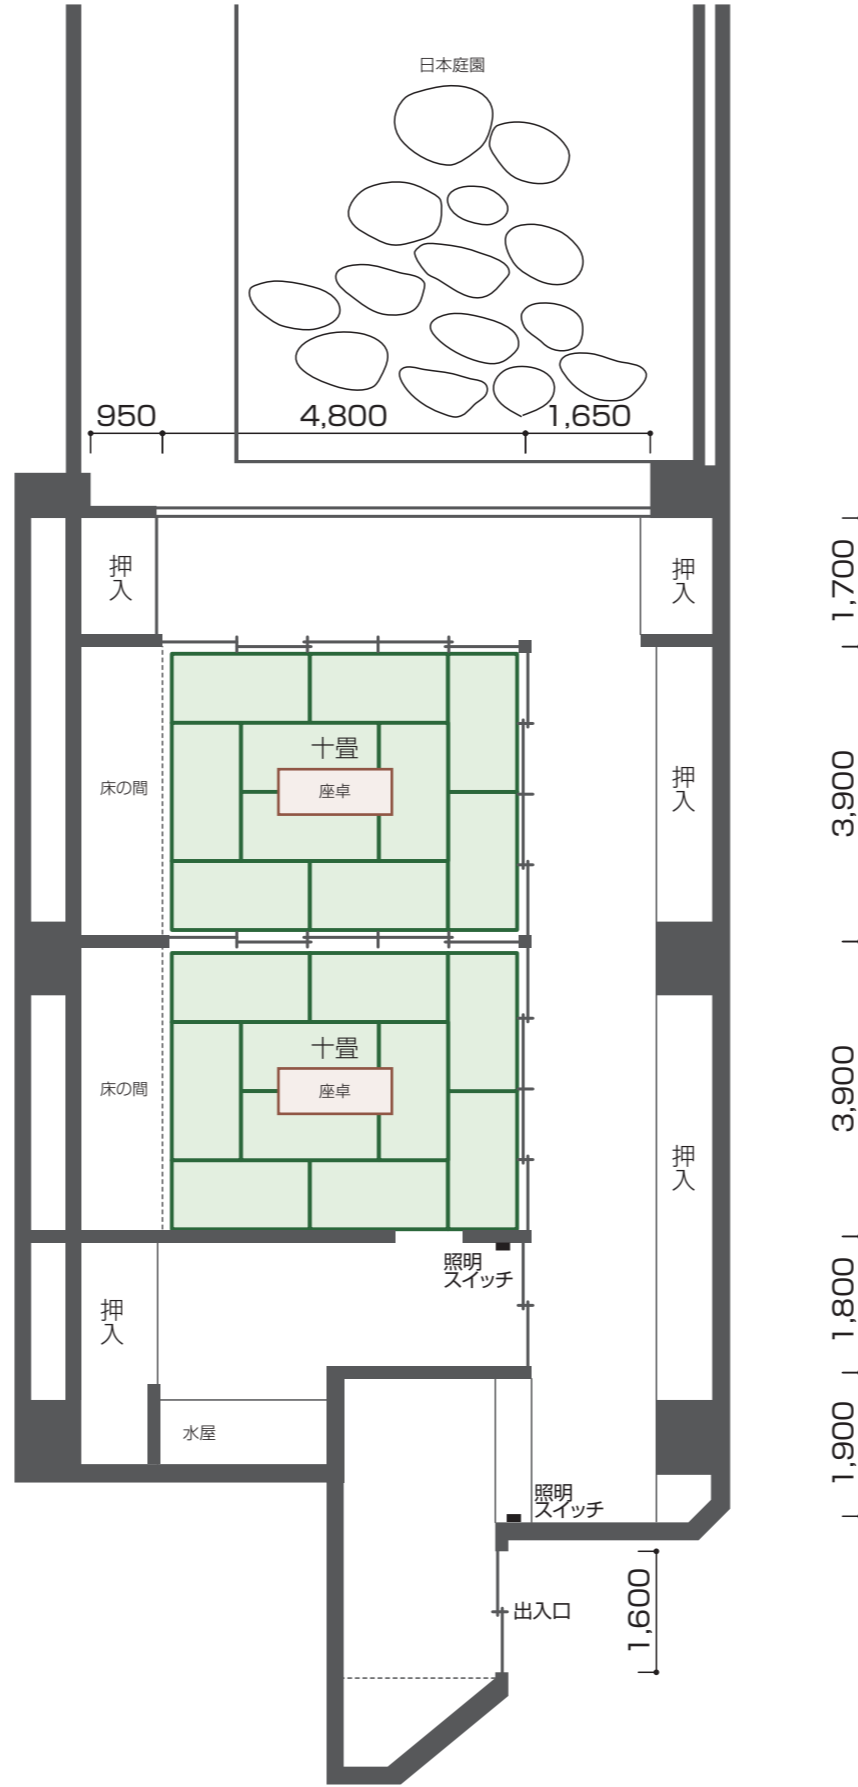

# 会議棟

## 1F 和室

(標準レイアウト)

和室  
面積：10畳2間