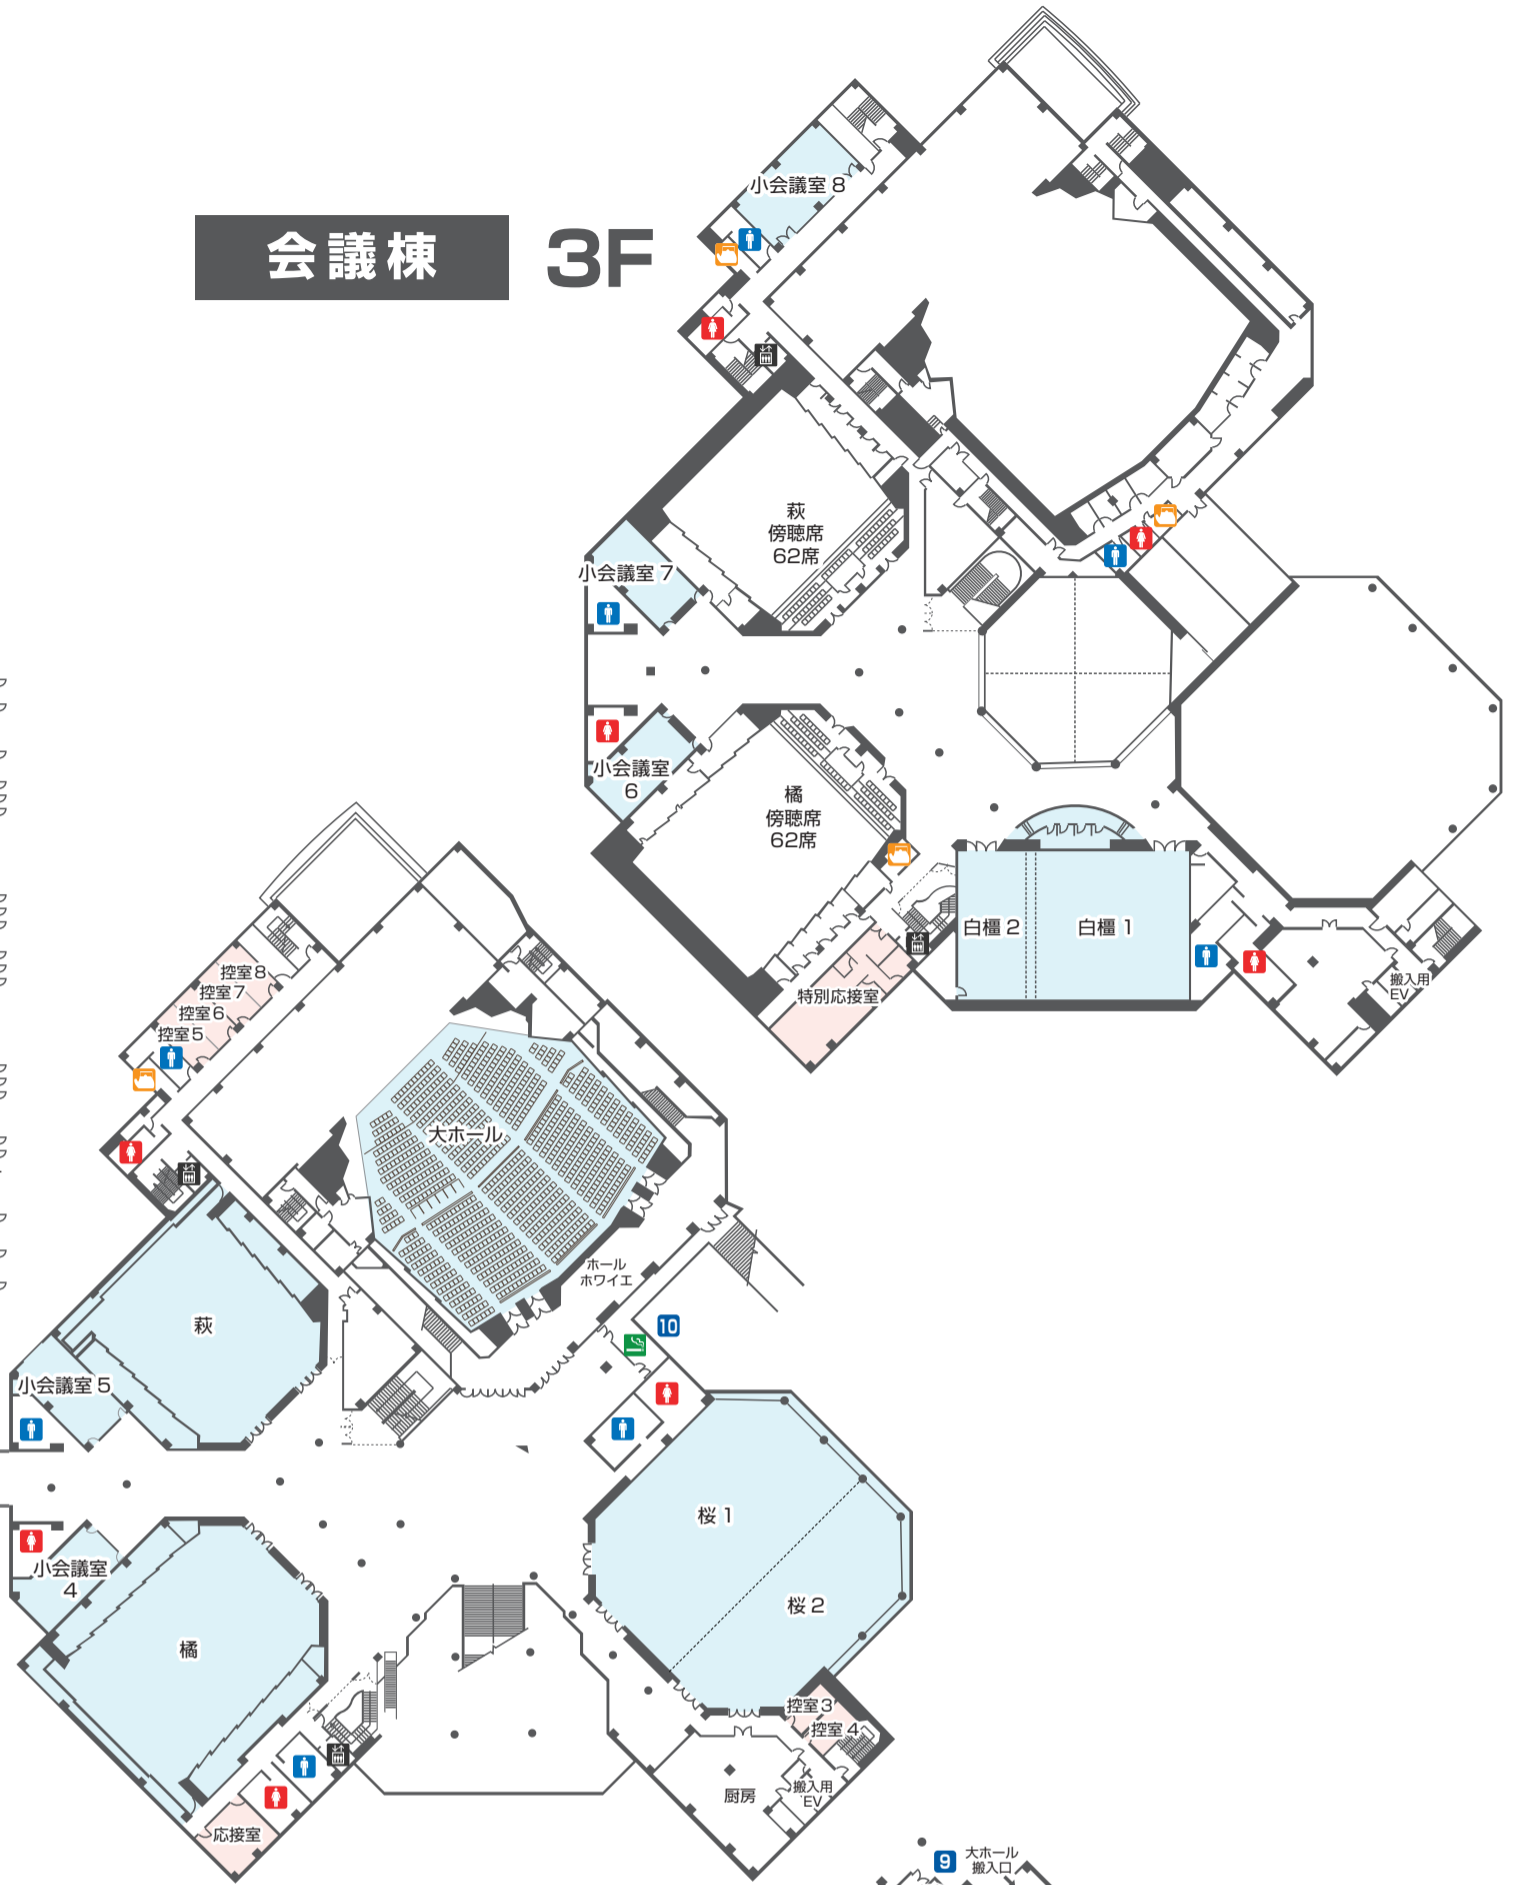

仙台国際センター

↑
地下鉄東西線
国際センター駅 方面

展示棟

会議棟 3F

会議棟 2F

会議棟 1F