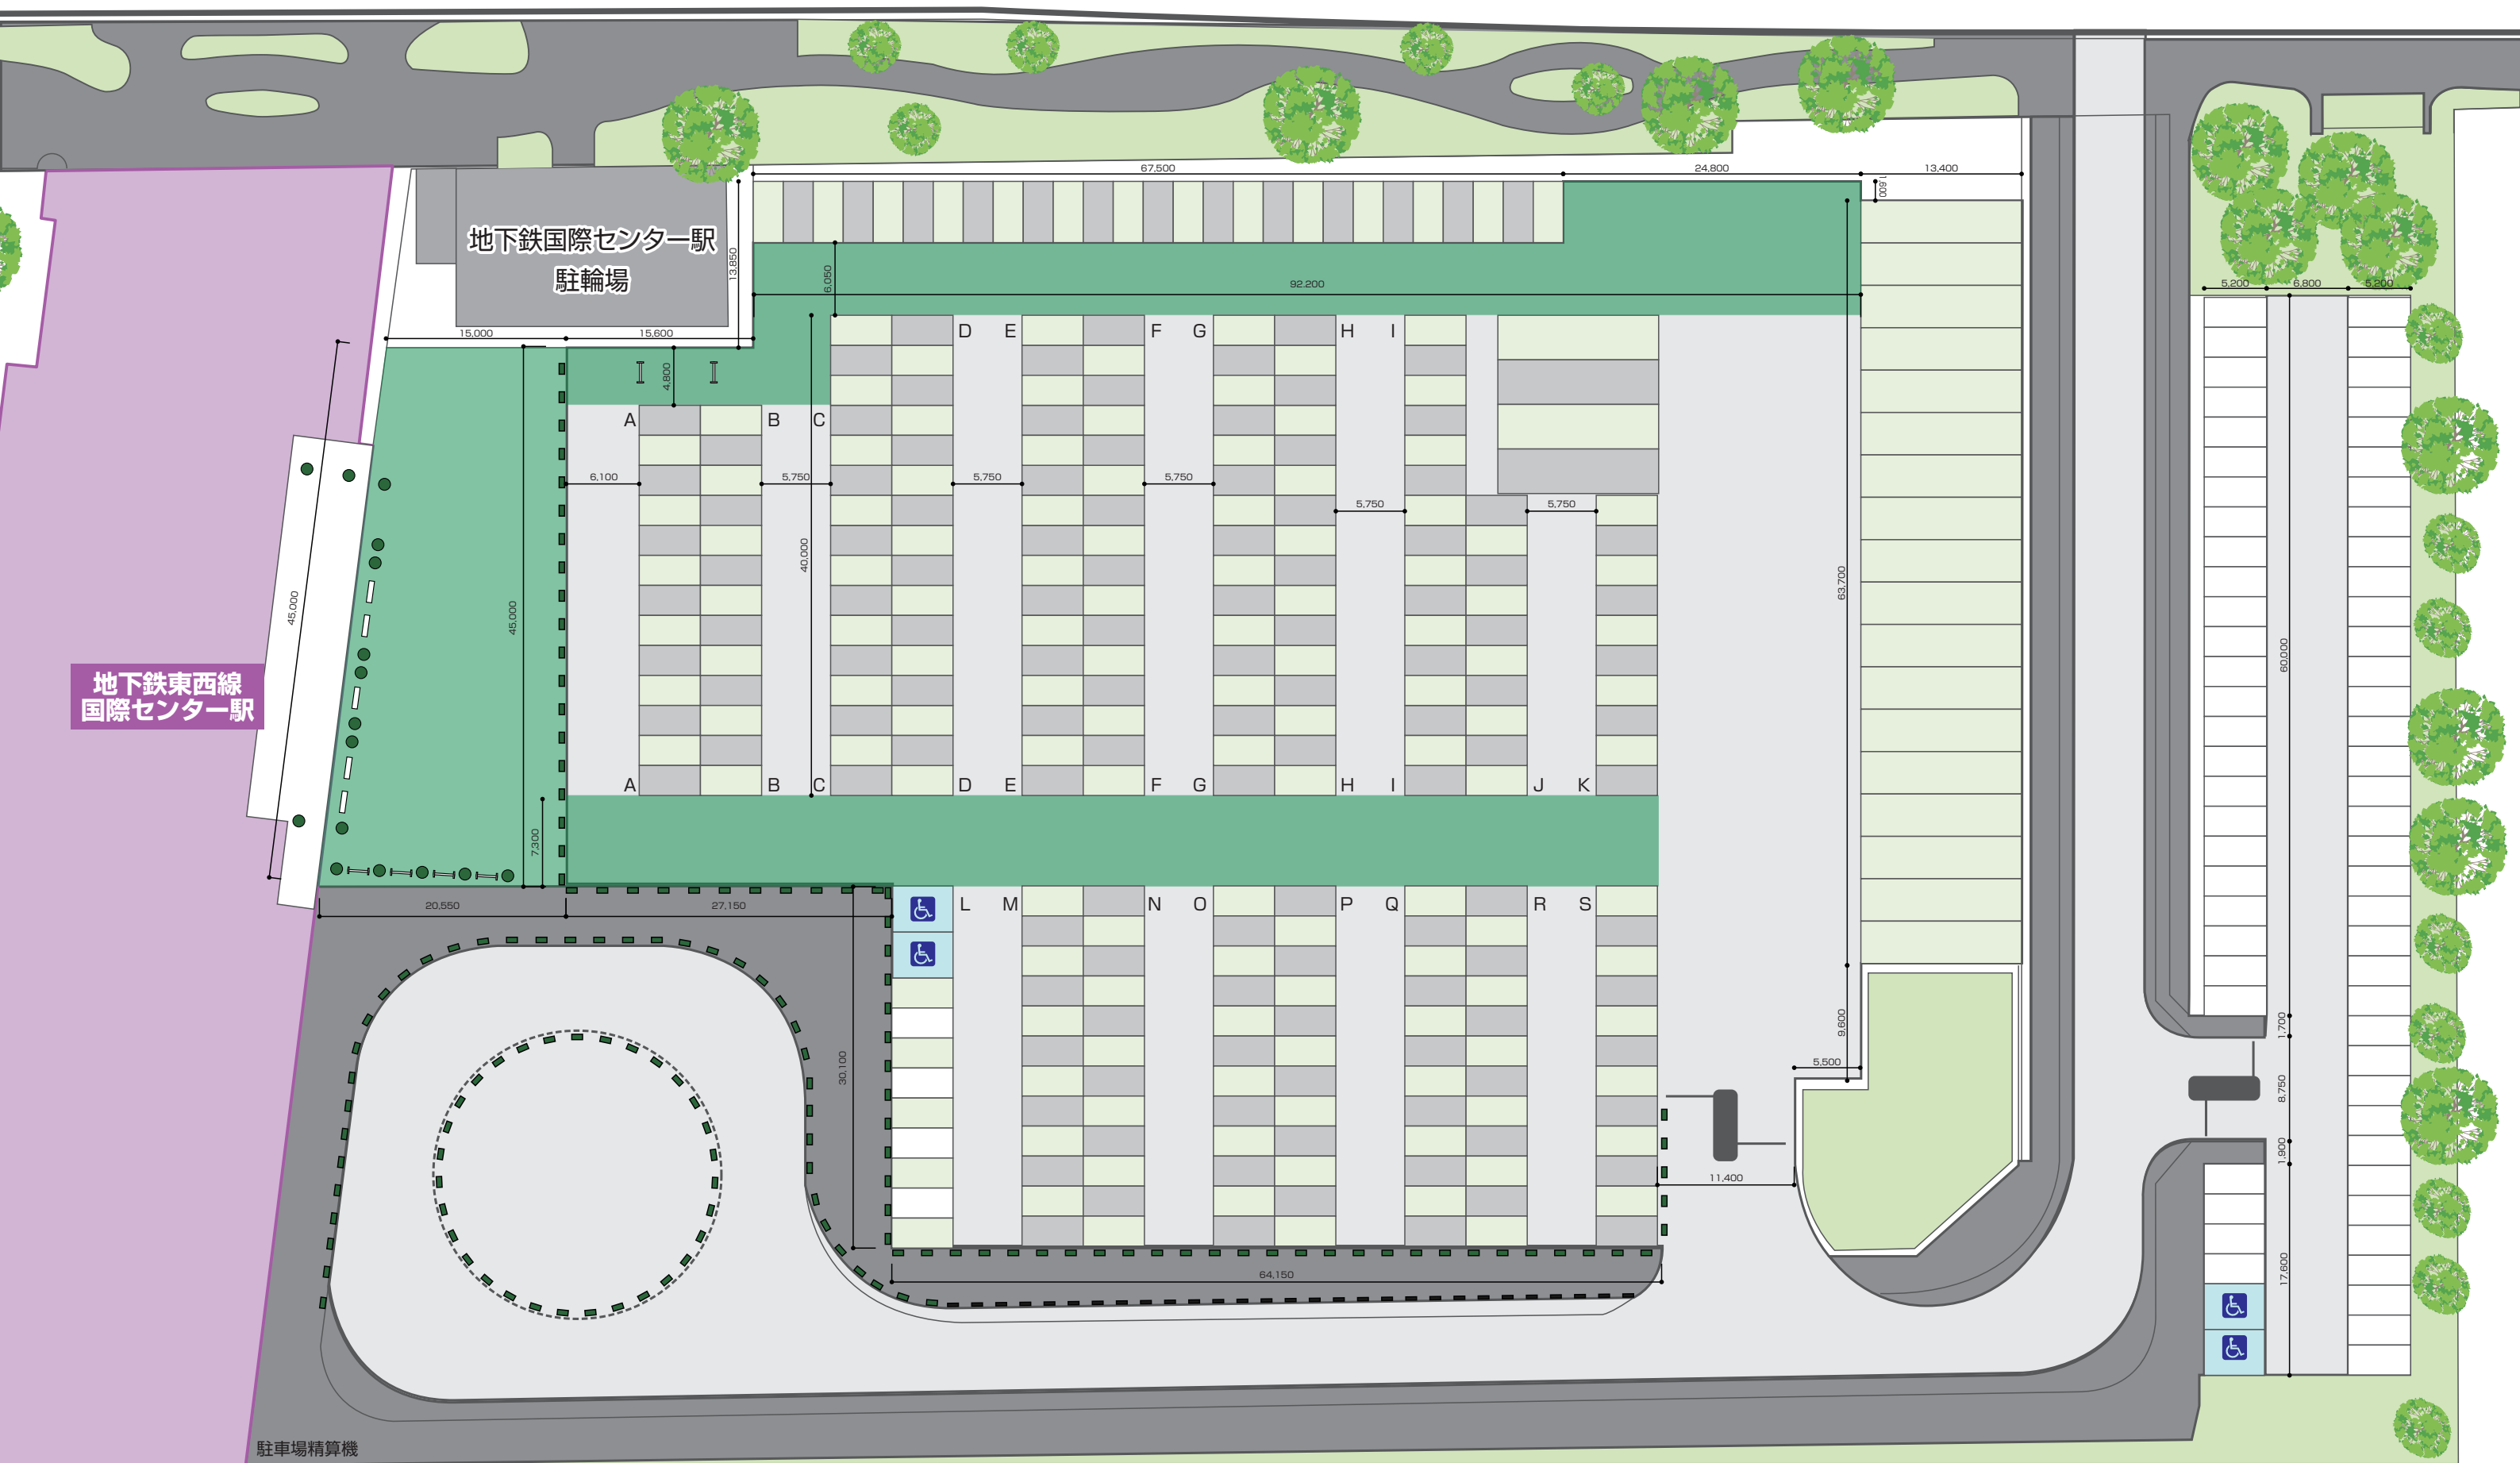

せんだい青葉山交流広場

せんだい青葉山交流広場

Aブロック
2,200 m²
(一般 47台)

Bブロック
3,000 m²
(一般 136台)

Dブロック
2,600 m²
(一般 2台)
(大型 22台)

Eブロック
(一般 64台)
(障がい者 2台)

Cブロック
2,500 m²
(一般 93台)
(障がい者 2台)

地下鉄東西線
国際センター駅

地下鉄国際センター駅
駐輪場

駐車場精算機