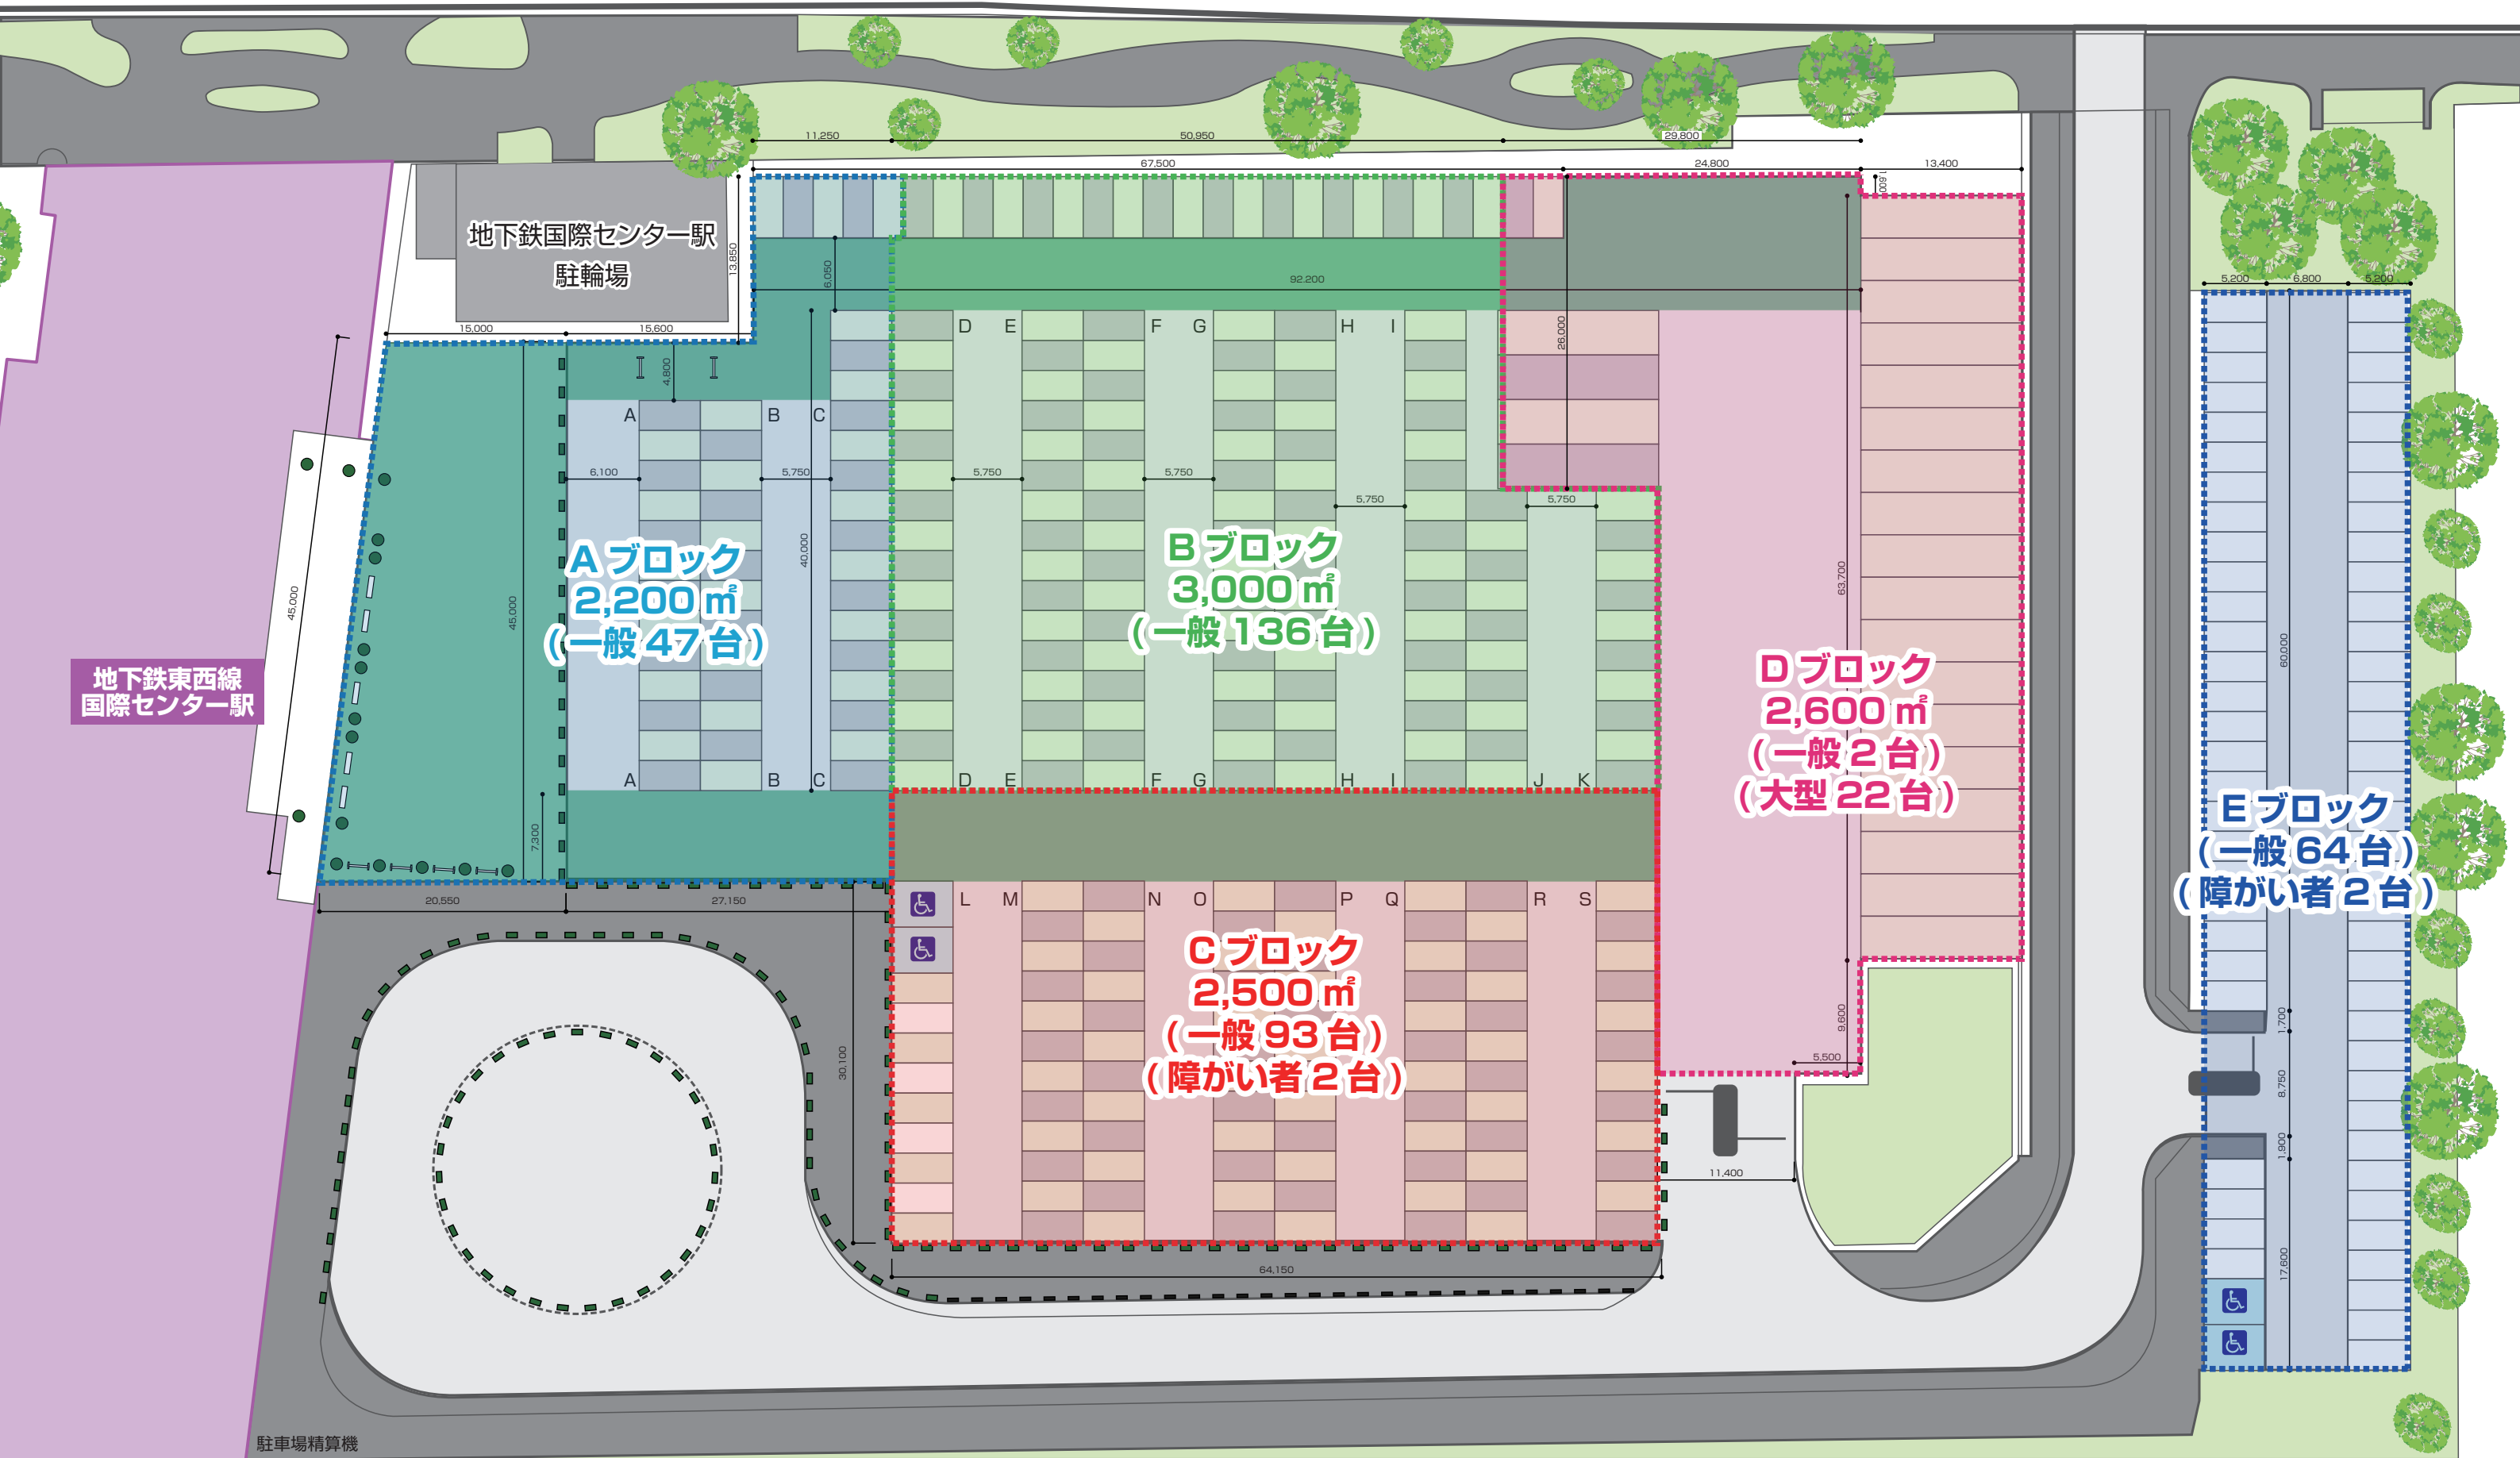

せんだい青葉山交流広場

せんだい青葉山交流広場

Aブロック
2,200 m²
(一般 47台)

Bブロック
3,000 m²
(一般 136台)

Dブロック
2,600 m²
(一般 2台)
(大型 22台)

Eブロック
(一般 64台)
(障がい者 2台)

Cブロック
2,500 m²
(一般 93台)
(障がい者 2台)

地下鉄東西線
国際センター駅

地下鉄国際センター駅
駐輪場

駐車場精算機