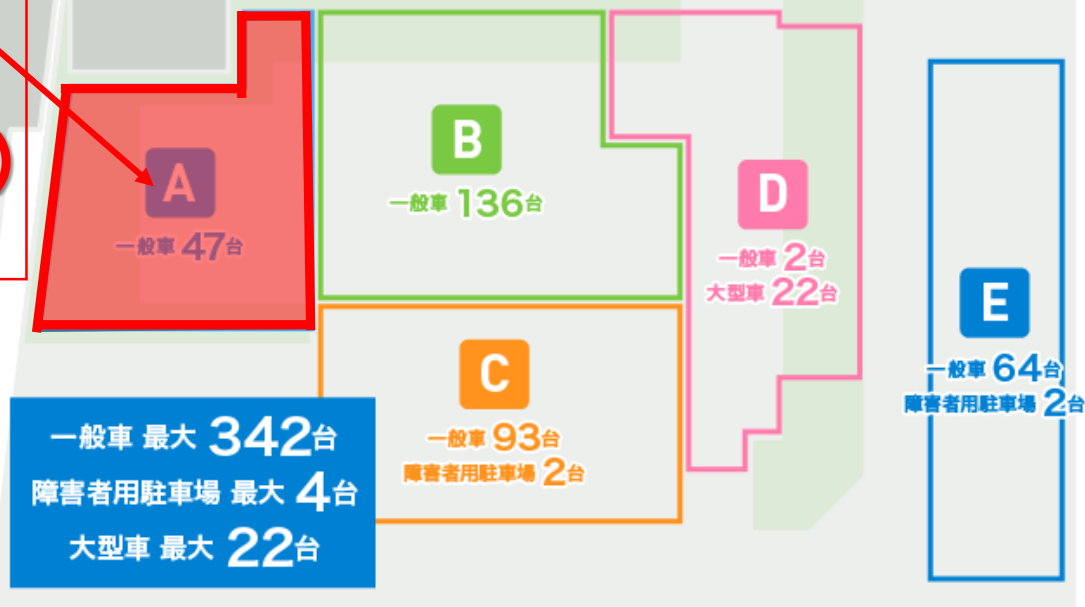

催事に伴うせんだい青葉山交流広場の 利用制限について

以下の期間、**駐車場Aエリア**がご利用いただけません。
ご不便・ご迷惑をおかけいたしますが、ご理解とご協力をお願いいたします。

←仙台市博物館方面

市道

宮城県美術館方面→

ご利用不可
期間

**3月22日(金)
~3月25日(月)
午前9時**

国際センター駅

※3月22日(金) Aエリアはエリアの入庫制限を開始し、出庫のみの対応を行います。
※制限時間については予告無く変更となる場合がございます。